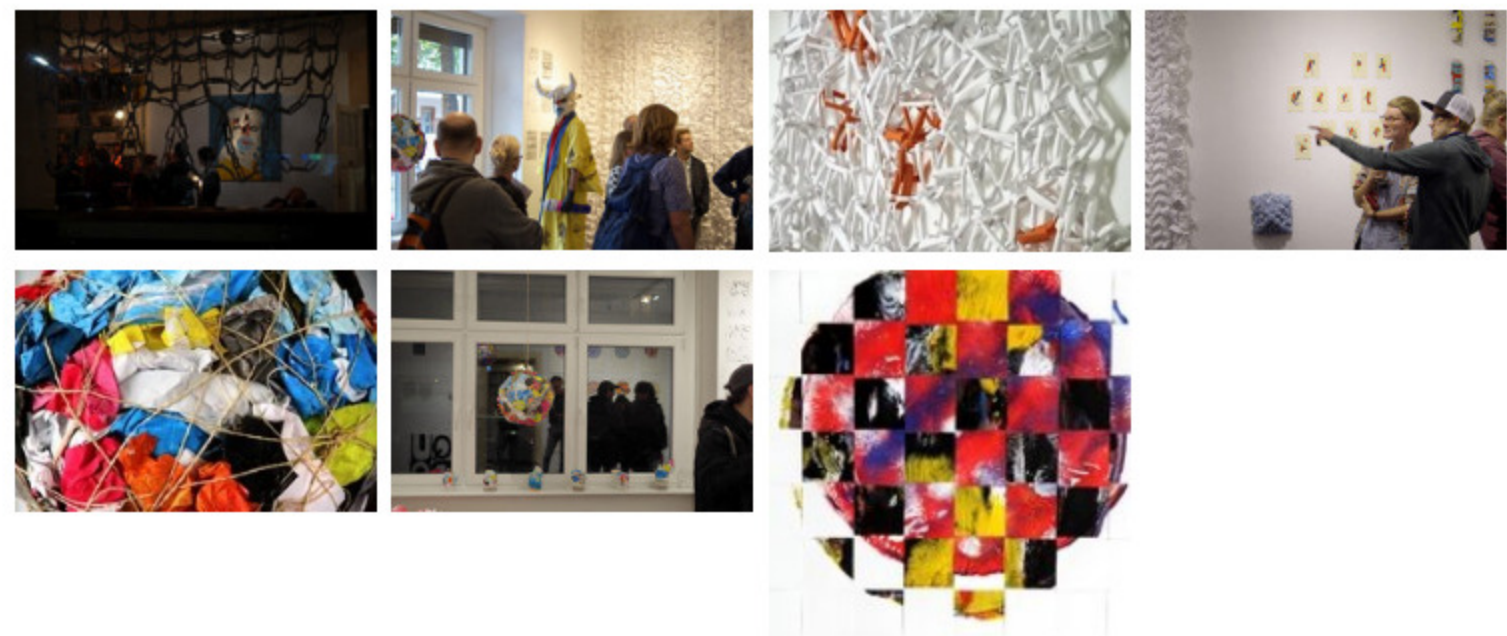

Mehr Informationen

Fr, 15.09.2017 - So, 29.10.2017

Ort WerkStadt, Emser Straße 124, 12051 Berlin

Links zu diesem Beitrag

[Vernissage](#)

[Berlin Art Week 2017 Trailer](#)

Paco Vallejo

Síntesis Planetaria - Ein Weltbild als Handarbeit

Die WerkStadt ist mit dieser Ausstellung Partner der Berlin Art Week 2017

OHN | MACHT einer Formgebung

Paco Vallejo gestaltet seine Arbeiten, die Skulptur und Malerei verbinden, nicht primär als Systeme der Repräsentation, sondern verleiht ihnen vor allem durch solche Verfahren Gestalt, die dezidiert auf Handarbeit beruhen: Verknoten, Verflechten, Verdrehen. Die einzelnen Arbeiten machen durch die innovative Kombination der unterschiedlichen künstlerischen Techniken auf den Prozess ihrer Entstehung, also auch auf ihre handwerkliche Herstellung, aufmerksam.

Der Künstler bindet, mit Anklängen an den analytischen Kubismus, die Erschaffung einer Form oder Figur an den Prozess ihrer aktiven perspektivischen Zerlegung. Dabei steht die Figur des Globus im Mittelpunkt. Er stellt eine geografische oder kulturelle Totalität dar und birgt darin dennoch auch schier unüberschaubare Komplexität.

In der titelgebenden Serie werden zu Streifen zerteilte Gouache-Drucke neu zusammengeflochten. So bilden einzelne quadratische Flächen farbintensive Kreise. Die geflochtenen Streifen erschaffen die Gesamtfigur und verschieben sie zugleich in viele optische Perspektiven. Wie im Digitalen entsteht das Bild gleichsam auf Basis von Pixeln, von quadratischen Einheiten, die aber jeweils in sich bewegt sind und diese Bewegung in das ganze Werk weitertragen. Aus den spannungsreichen einzelnen Teilen entsteht das Ganze nur als temporäres Aufscheinen eines Zusammenhangs.